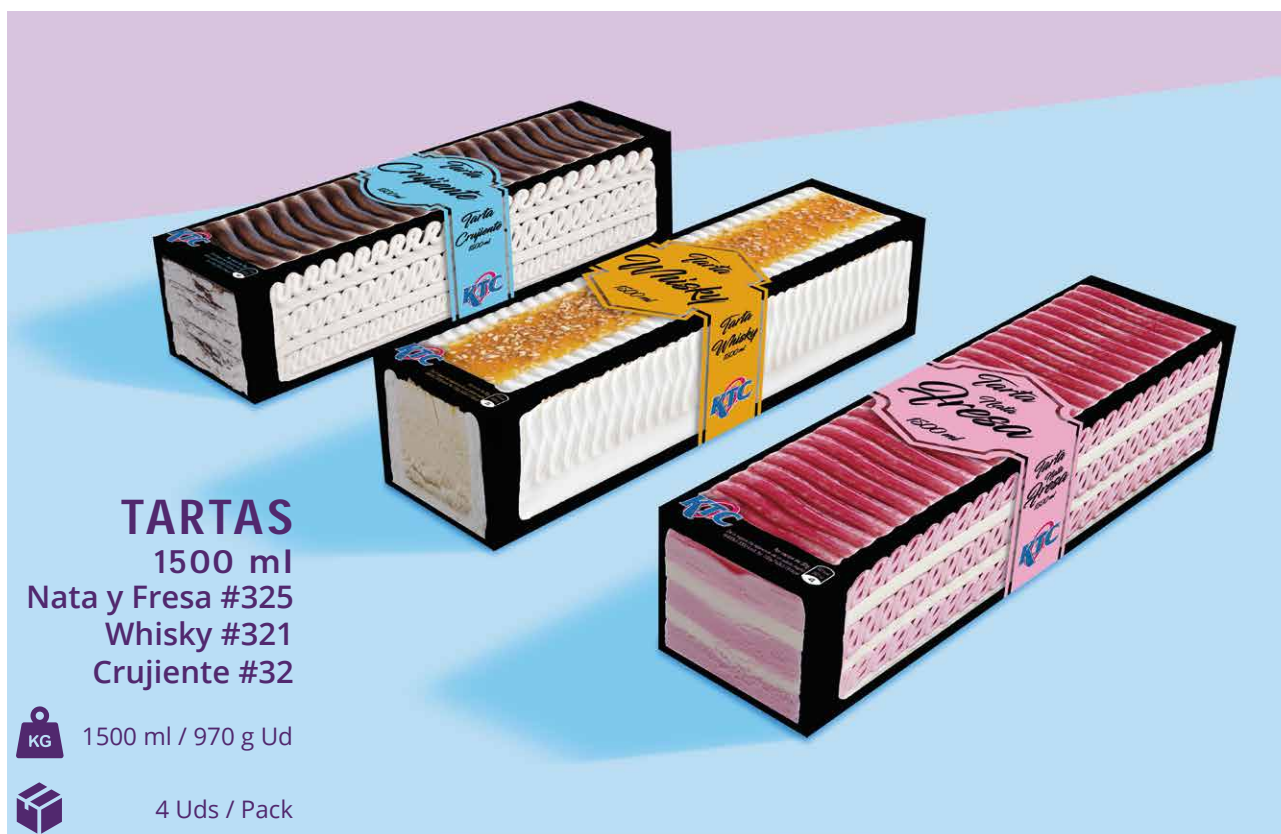

TARTAS
1500 ml
Nata y Fresa #325
Whisky #321
Crujiente #32

1500 ml / 970 g Ud

4 Uds / Pack

6 Packs / Base
108 Packs / Palé